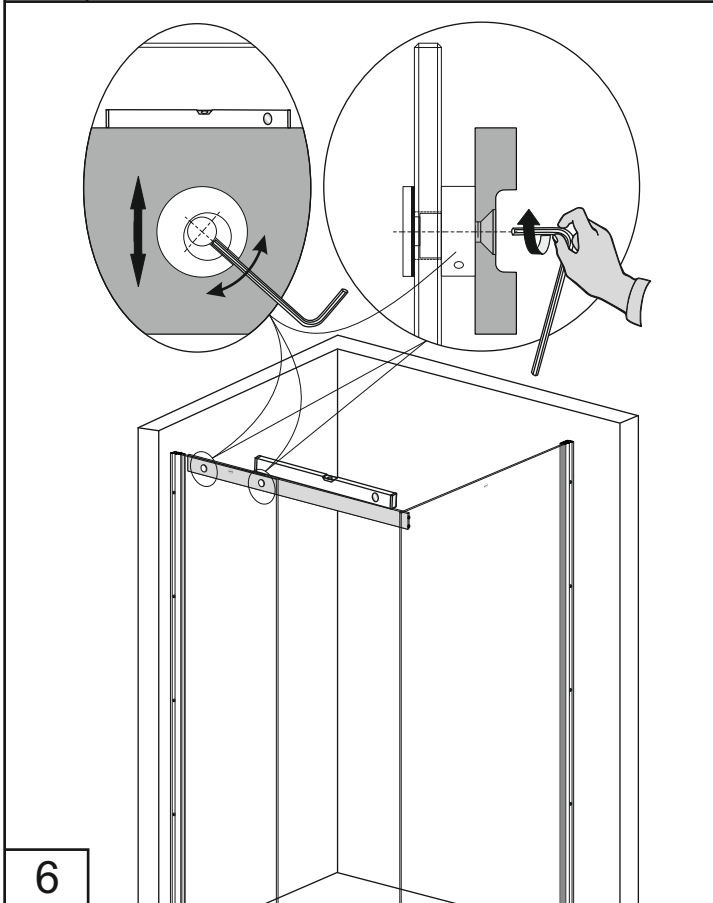

Baltic B203 100-120-140-160 x (80/90)

	X	Y
80	765	-
90	865	-
100	-	965
120	-	1165
140	-	1365
160	-	1565

1

2

3

	Z1	Z2
80	-	±770
90	-	±870
100	±477	-
120	±577	-
140	±677	-
160	±877	-

(NL) RIHO International b.v.
Hermesstraat 10
5047TS Tilburg
Netherlands
T: +31-(0)13 5728728
F: +31-(0)13 5720262
E: info@riho.nl