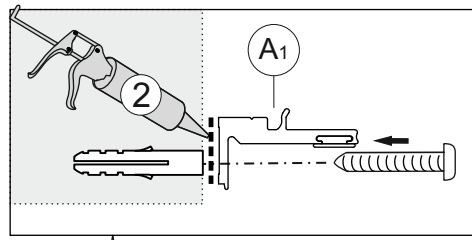

Baltic B203 100-120-140-160 x (80/90)

	X	Y
80	765	-
90	865	-
100	-	965
120	-	1165
140	-	1365
160	-	1565

1

2

3

	Z1	Z2
80	-	±770
90	-	±870
100	±477	-
120	±577	-
140	±677	-
160	±877	-

(NL) RIHO International b.v.
Hermesstraat 10
5047TS Tilburg
Netherlands
T: +31-(0)13 5728728
F: +31-(0)13 5720262
E: info@riho.nl