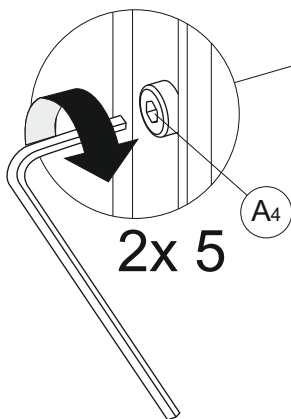

Baltic B203 100-120-140-160 x (80/90)

	X	Y
80	765	-
90	865	-
100	-	965
120	-	1165
140	-	1365
160	-	1565

1

2

3

	Z1	Z2
80	-	±770
90	-	±870
100	±477	-
120	±577	-
140	±677	-
160	±877	-

(NL) RIHO International b.v.
Hermesstraat 10
5047TS Tilburg
Netherlands
T: +31-(0)13 5728728
F: +31-(0)13 5720262
E: info@riho.nl