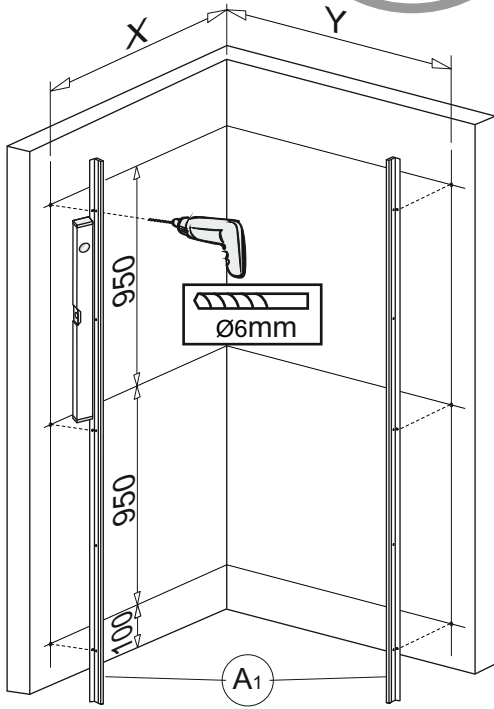

Baltic B203 100-120-140-160 x (80/90)

	X	Y
80	765	-
90	865	-
100	-	965
120	-	1165
140	-	1365
160	-	1565

1

2

3

	Z1	Z2
80	-	±770
90	-	±870
100	±477	-
120	±577	-
140	±677	-
160	±877	-

(NL) RIHO International b.v.
Hermesstraat 10
5047TS Tilburg
Netherlands
T: +31-(0)13 5728728
F: +31-(0)13 5720262
E: info@riho.nl