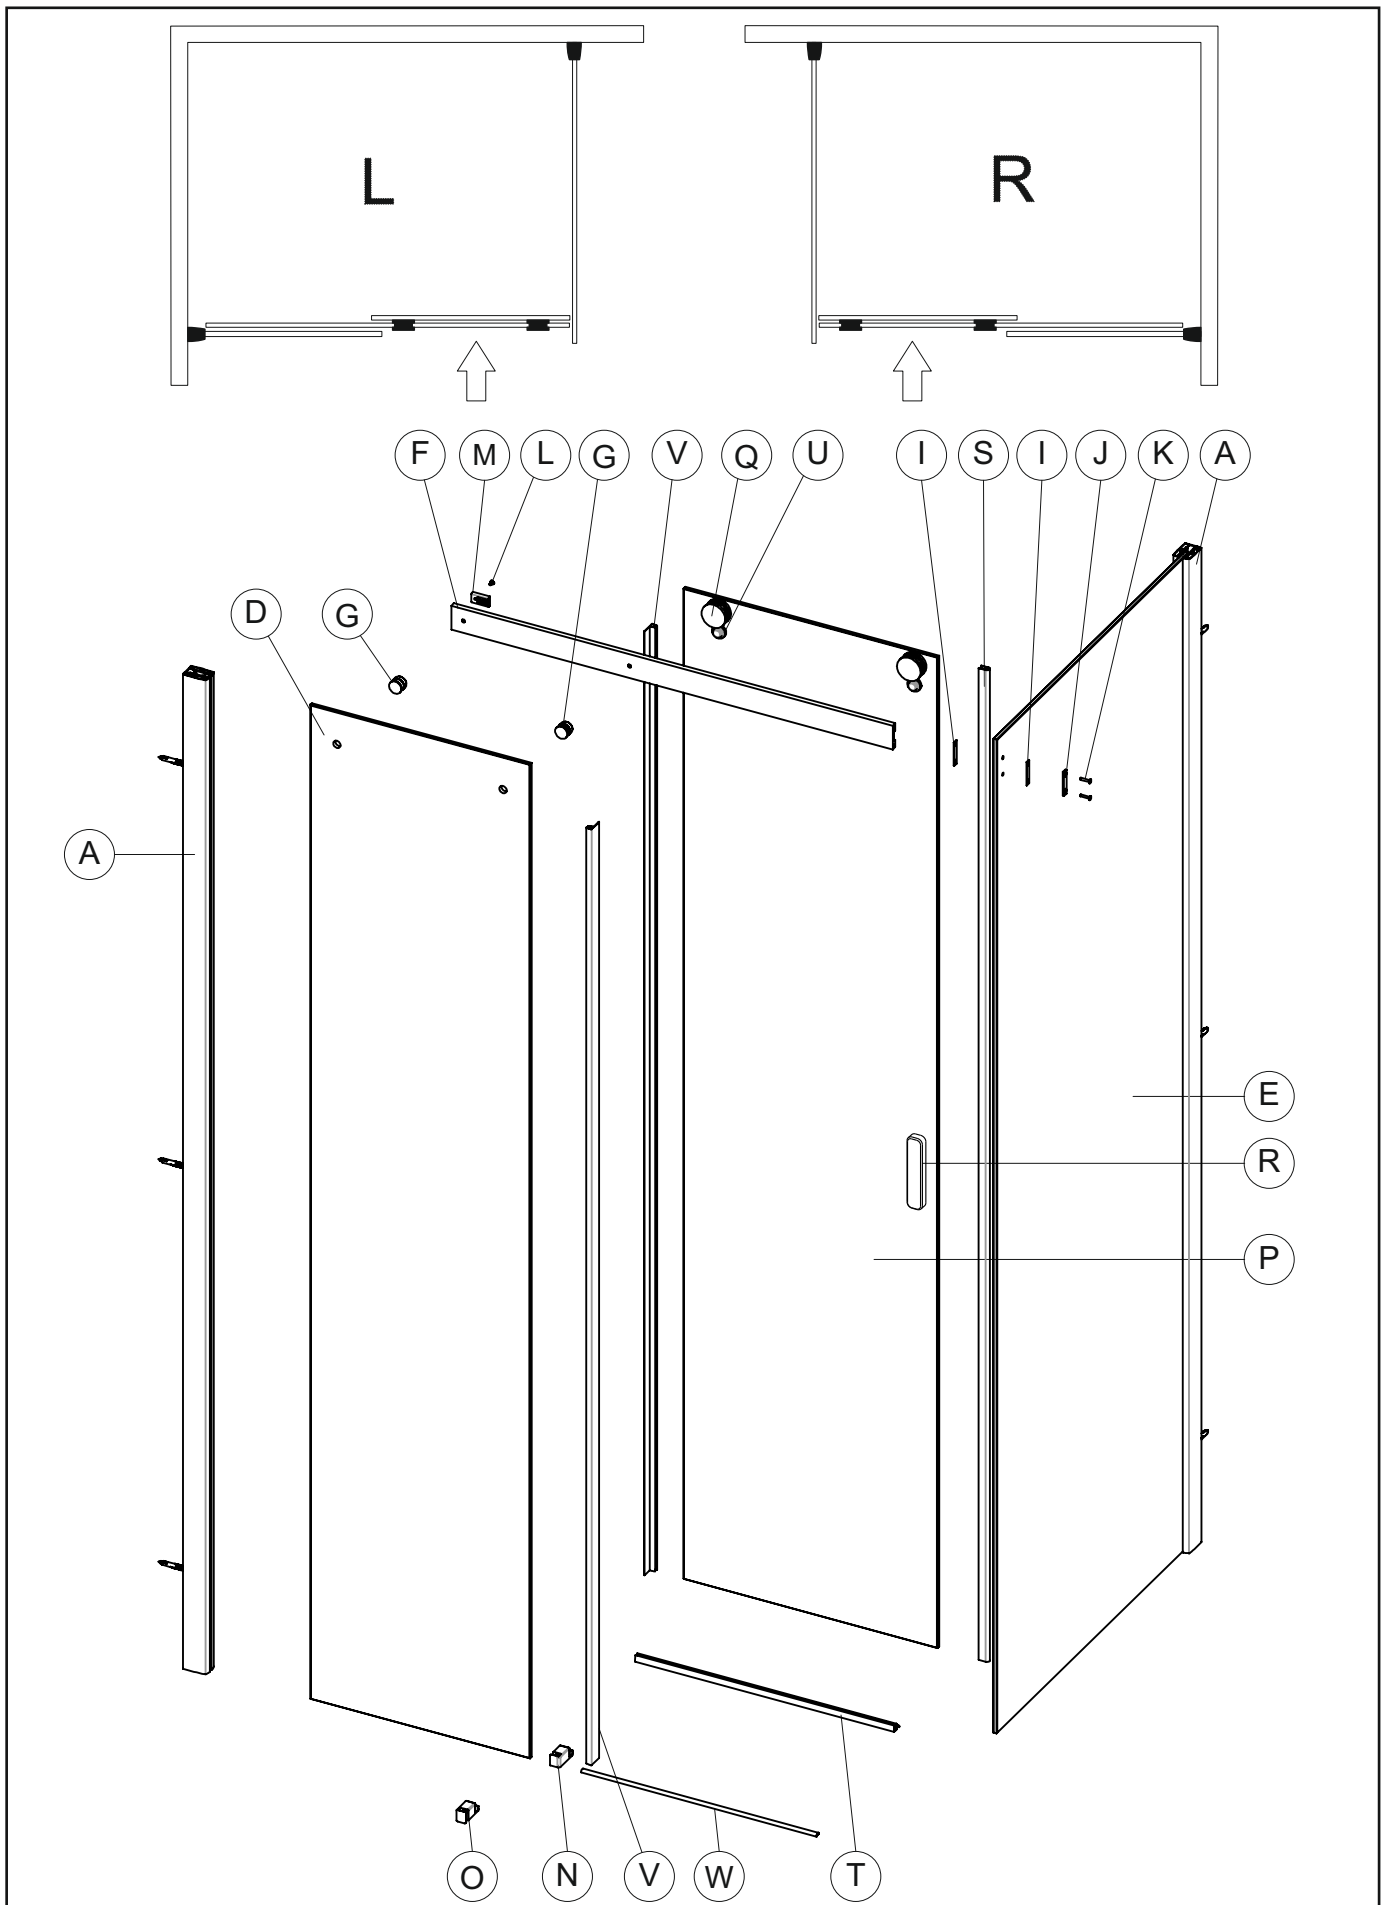

Baltic B203 100-120-140-160 x (80/90)

	X	Y
80	765	-
90	865	-
100	-	965
120	-	1165
140	-	1365
160	-	1565

1

2

3

	Z1	Z2
80	-	±770
90	-	±870
100	±477	-
120	±577	-
140	±677	-
160	±877	-

(NL) RIHO International b.v.
Hermesstraat 10
5047TS Tilburg
Netherlands
T: +31-(0)13 5728728
F: +31-(0)13 5720262
E: info@riho.nl