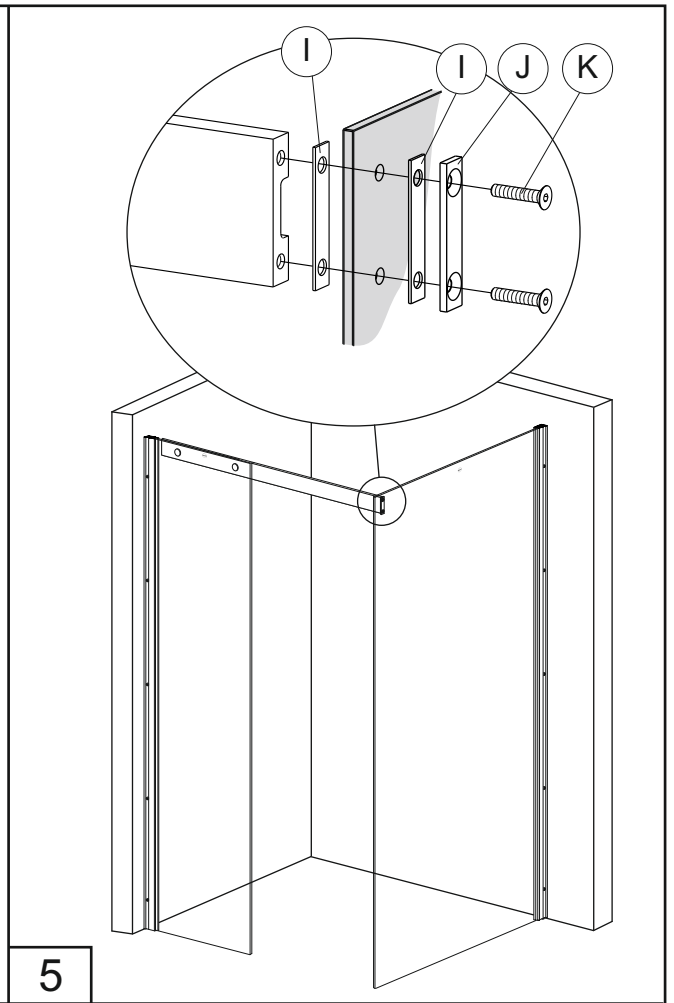

Baltic B203 100-120-140-160 x (80/90)

	X	Y
80	765	-
90	865	-
100	-	965
120	-	1165
140	-	1365
160	-	1565

1

2

3

	Z1	Z2
80	-	±770
90	-	±870
100	±477	-
120	±577	-
140	±677	-
160	±877	-

(NL) RIHO International b.v.
Hermesstraat 10
5047TS Tilburg
Netherlands
T: +31-(0)13 5728728
F: +31-(0)13 5720262
E: info@riho.nl