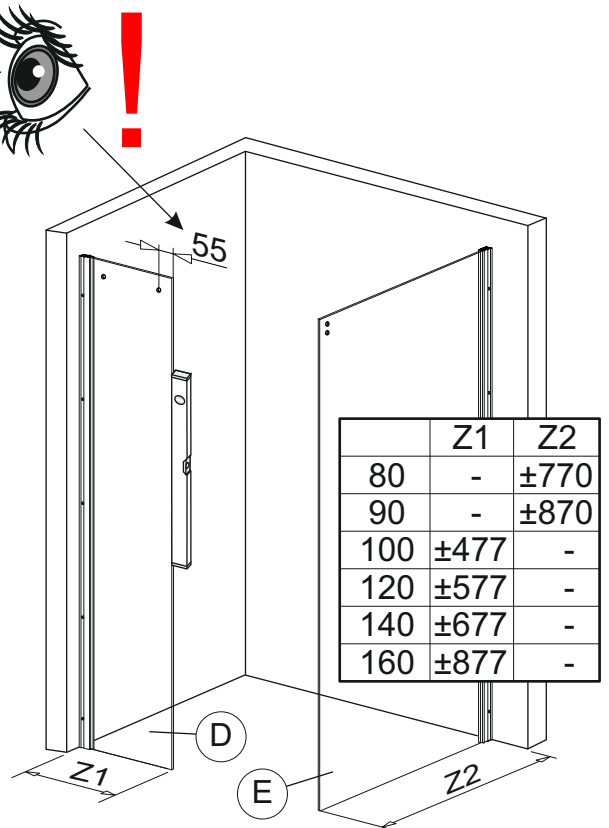

Baltic B203 100-120-140-160 x (80/90)

	X	Y
80	765	-
90	865	-
100	-	965
120	-	1165
140	-	1365
160	-	1565

1

2

3

	Z1	Z2
80	-	±770
90	-	±870
100	±477	-
120	±577	-
140	±677	-
160	±877	-

(NL) RIHO International b.v.
Hermesstraat 10
5047TS Tilburg
Netherlands
T: +31-(0)13 5728728
F: +31-(0)13 5720262
E: info@riho.nl