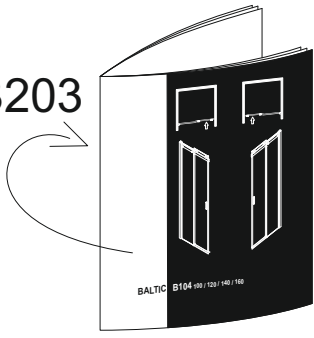

B203

RIHO

BALTIC

B104 100 / 120 / 140 / 160

(NL) RIHO International b.v.
Hermesstraat 10
5047TS Tilburg
Netherlands
T: +31-(0)13 5728728
F: +31-(0)13 5720262
E: info@riho.nl

Z1200140.8
Art. no.: 110104150

(B) RIHO Belgium b.v.b.a
Nijverheidslaan 27
3290 Diest
Belgium
T: +32-(0)13 314780
F: +32-(0)13 336604
E: service@riho.be