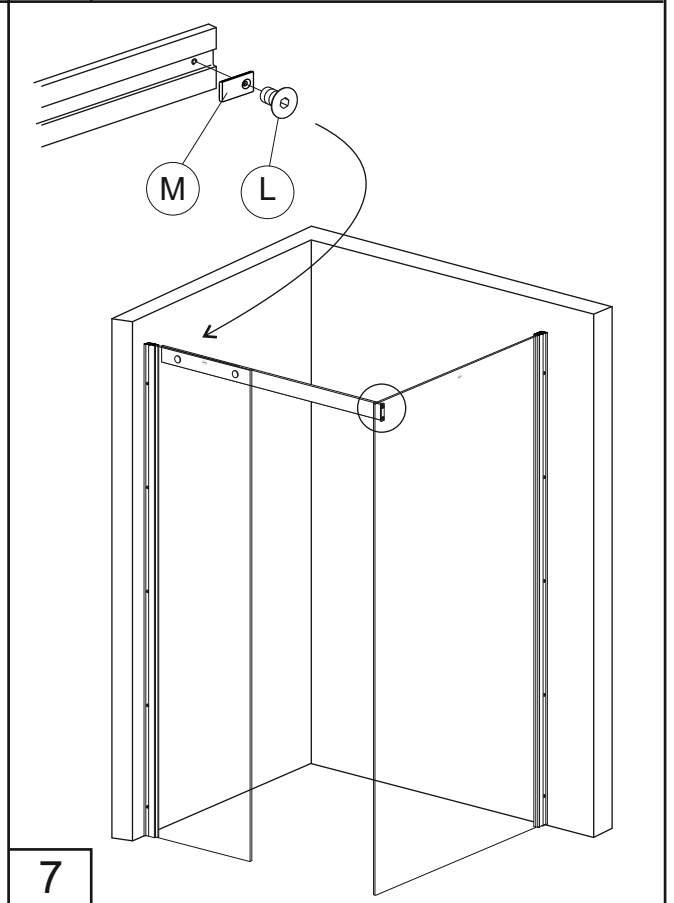

Baltic B203 100-120-140-160 x (80/90)

	X	Y
80	765	-
90	865	-
100	-	965
120	-	1165
140	-	1365
160	-	1565

1

2

3

	Z1	Z2
80	-	±770
90	-	±870
100	±477	-
120	±577	-
140	±677	-
160	±877	-

(NL) RIHO International b.v.
Hermesstraat 10
5047TS Tilburg
Netherlands
T: +31-(0)13 5728728
F: +31-(0)13 5720262
E: info@riho.nl