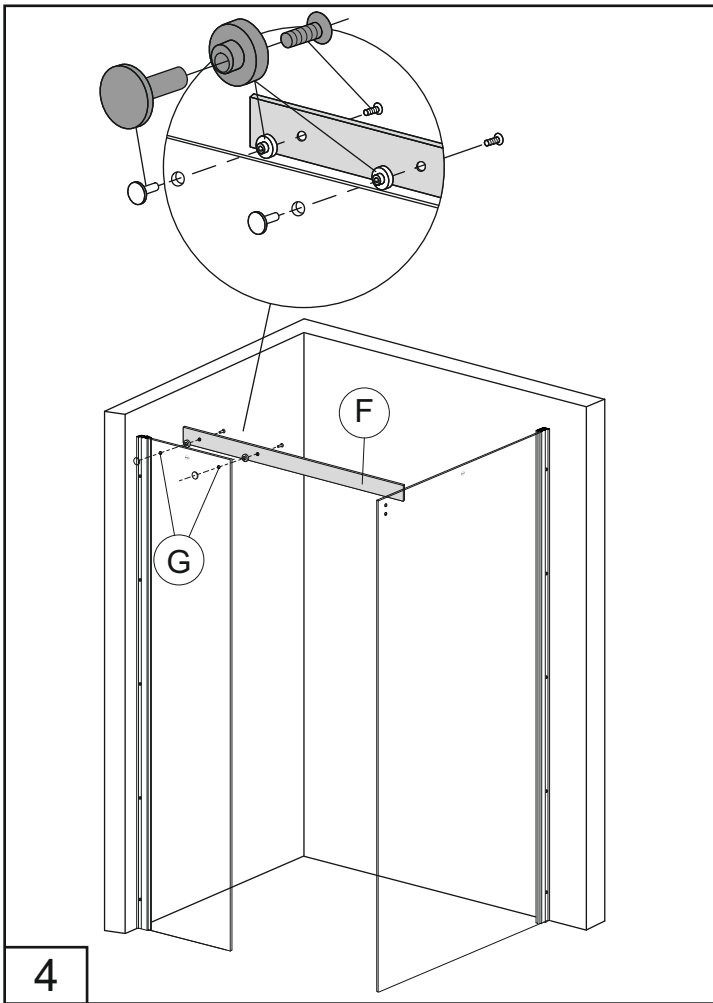

Baltic B203 100-120-140-160 x (80/90)

	X	Y
80	765	-
90	865	-
100	-	965
120	-	1165
140	-	1365
160	-	1565

1

2

3

	Z1	Z2
80	-	±770
90	-	±870
100	±477	-
120	±577	-
140	±677	-
160	±877	-

(NL) RIHO International b.v.
Hermesstraat 10
5047TS Tilburg
Netherlands
T: +31-(0)13 5728728
F: +31-(0)13 5720262
E: info@riho.nl