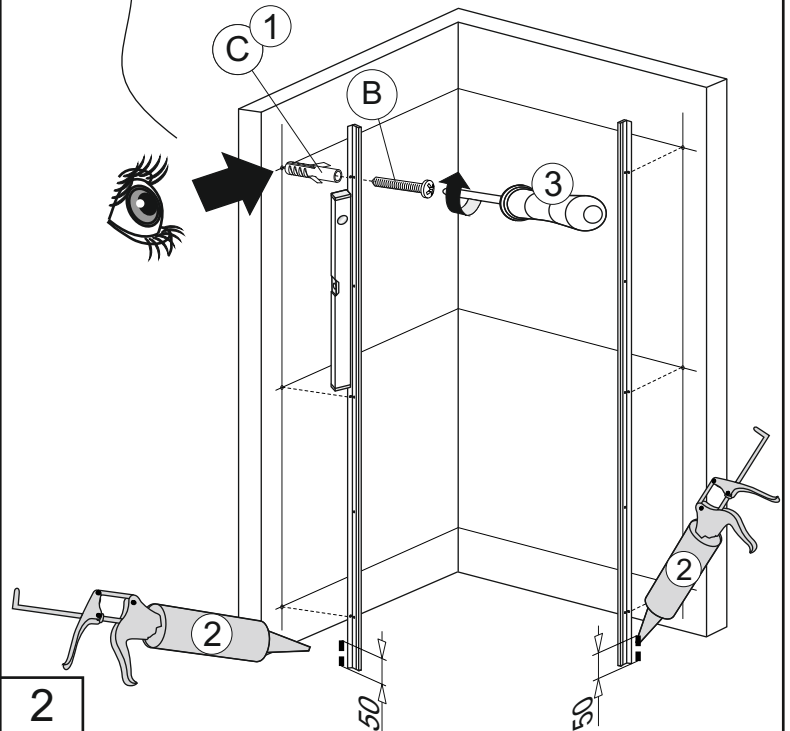

Baltic B203 100-120-140-160 x (80/90)

	X	Y
80	765	-
90	865	-
100	-	965
120	-	1165
140	-	1365
160	-	1565

1

2

3

	Z1	Z2
80	-	±770
90	-	±870
100	±477	-
120	±577	-
140	±677	-
160	±877	-

(NL) RIHO International b.v.
Hermesstraat 10
5047TS Tilburg
Netherlands
T: +31-(0)13 5728728
F: +31-(0)13 5720262
E: info@riho.nl