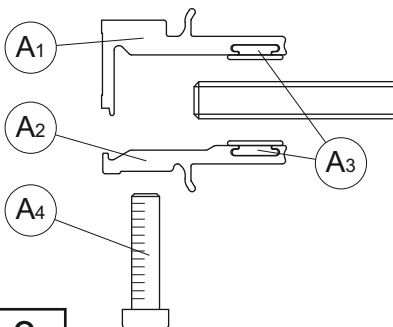

Baltic B203 100-120-140-160 x (80/90)

	X	Y
80	765	-
90	865	-
100	-	965
120	-	1165
140	-	1365
160	-	1565

1

2

3

	Z1	Z2
80	-	±770
90	-	±870
100	±477	-
120	±577	-
140	±677	-
160	±877	-

(NL) RIHO International b.v.
Hermesstraat 10
5047TS Tilburg
Netherlands
T: +31-(0)13 5728728
F: +31-(0)13 5720262
E: info@riho.nl